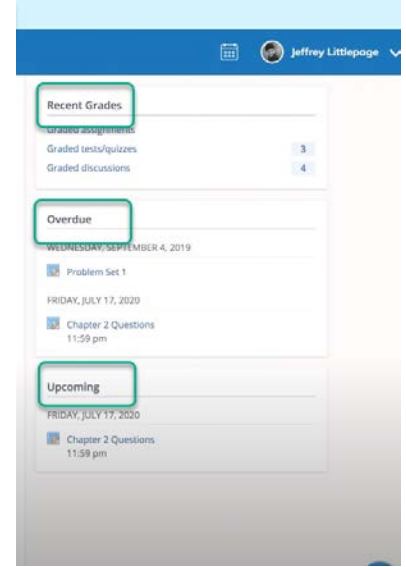

موجودہ گریڈ، آخری تاریخ گزر جانے کے بعد، والے اسائنمنٹس اور نئے آنے والے اسائنمنٹس ملاحظہ کریں والدین اور سرپرست اپنے بچے کے اسائنمنٹس سے متعلق، مزید معلومات ہوم پیج کے دائیں طرف موجود لنکس پر ملاحظہ کر سکتے ہیں

- **حالیہ گریڈ/حاضری** کے سیکشن میں، ان گریڈڈ اسائنمنٹس کی فہرست ہے، جو Schoology میں مکمل کیئے گئے۔ category پر کلک کر کے اس زمرہ میں آنے والے، تمام اسائنمنٹس ملاحظہ کریں۔ اساتذہ کی طرف سے، طالب علم کو فراہم کردہ ہدایات اور اس کے علاوہ اپنے بچے کا جمع کروایا ہوا کام دیکھنے کے لیئے، category کے اٹم پر کلک کریں۔ ایک یاد دہانی کے طور پر، SIS ParentVUE میں آپ فائنل کورس گریڈ کی معلومات، اسائنمنٹس گریڈ اور حاضری کا ریکارڈ ملاحظہ کر سکتے ہیں۔
- **Overdue** سیکشن میں، ان کورس اسائنمنٹس کی فہرست نظر آتی ہے، جو آپ کے بچے نے آخری تاریخ تک جمع نہیں کرائے۔
- **Upcoming** سیکشن میں، آپ کے بچے کے آئندہ آنے والے اسائنمنٹس اور تقریبات کی فہرست نظر آتی ہے۔

Toolbar

Courses

- اوپر مینیو میں **Courses** پر کلک کریں اور اپنے بچے کے کورسز کی ایک فہرست ملاحظہ کریں۔
- کورس دیکھنے کے لیئے، کورس کے عنوان پر کلک کریں۔ اپنے اکاؤنٹ میں لاگ ان کے دوران، آپ کو صرف کورس کا مواد نظر آنے گا۔ آپ اسائنمنٹس یا کاموں کے اندر، کچھ نہیں کر سکتے۔

Groups

- اوپر مینیو میں **Groups** پر کلک کریں اور اپنے بچے کے گروپس کی ایک فہرست ملاحظہ کریں۔ ان گروپس میں اسکول کلبز، سپورٹ ٹیمز یا اسکول کے بعد کی سرگرمیاں شامل ہو سکتی ہیں۔
- مواد دیکھنے کے لیئے، گروپ کے نام پر کلک کریں۔ یاد رکھیئے کہ اپنے اکاؤنٹ میں لاگ ان کے دوران، آپ صرف مواد ملاحظہ کر سکتے ہیں۔ آپ اپنے بچے کے گروپس میں بات چیت یا شرکت نہیں کر سکتے۔