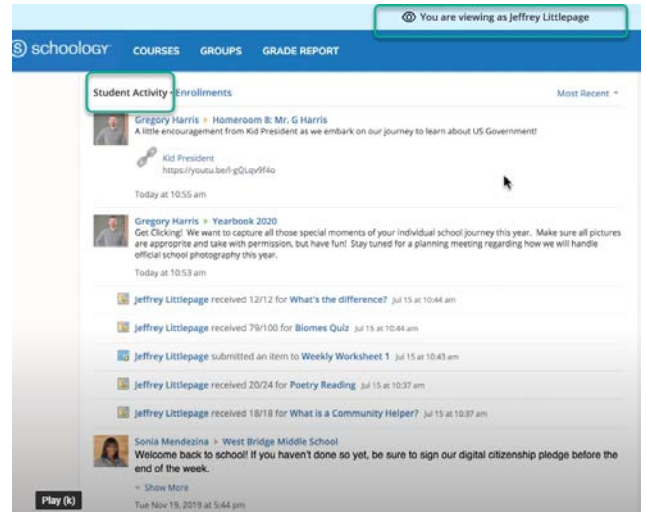

مزید تفصیلی معلومات کے لیے، Schoology سپورٹ ملاحظہ کریں (<https://www.fcps.edu/schoology/support>)۔

اپنے اکاؤنٹ کی سرگرمی ملاحظہ کریں

اگر آپ اپنا نام سب سے اوپر دائیں کونے میں دیکھتے ہیں تو آپ کو پتہ چل جائے گا کہ آپ اپنے اکاؤنٹ میں ہیں۔

اس اسکول، کورسز اور گروپس کی اپ ڈیٹس، جن میں آپ نے شرکت کی ہے، آپ کے **Recent Activity** والے خانے میں ظاہر ہو جائیں گے۔

والدین/ سرپرست کے اکاؤنٹ اور طالب علم کے اکاؤنٹ کے درمیان سوئچ کریں

- سب سے اوپر دائیں ہاتھ کی طرف، اپنے نام کے بلکل ساتھ، تیر کے نشان پر کلک کریں
- اپنے بچے کے اکاؤنٹ میں جانے کے لیے، اس کے نام پر کلک کریں۔

اس drop-down menu میں چیک مارک کا نشان اس بات کی نشاندہی کرتا ہے کہ آپ فی الحال کون سا اکاؤنٹ دیکھ رہے ہیں۔

طالب علم کی سرگرمی ملاحظہ کریں

اپنے اکاؤنٹ کے اندر، سب سے اوپر کونے میں تیر والے نشان پر کلک کریں اور اپنے بچے کی سرگرمی دیکھنے کے لیے، اس کا نام منتخب کریں۔ یہاں سے آپ اپنے بچے کے اکاؤنٹ کے ہوم پیج پر چلے جائیں گے۔

ہوم پیج پر، آپ اپنے بچے کے تمام کورسز اور گروپس کے اعلانات ملاحظہ کر سکتے ہیں۔ آپ کورس کے اندر، خود سے کچھ نہیں کر سکتے۔ براہ مہربانی نوٹ کریں کہ کورس کے حتمی تصدیقی گریڈ کی معلومات، اسائنمنٹ گریڈ اور حاضری کے ریکارڈ کے لیے، ضروری ہے کہ آپ اپنا **SIS Parent Account** ملاحظہ کریں (<https://sisparent.fcps.edu>)۔