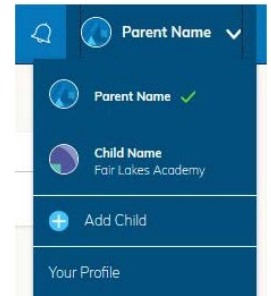

- <https://lms.fcps.edu> پر تشریف لے جائیں
- اپنا FCPS کا یوزرنیم اور پاس ورڈ ڈالیں۔
 - آپ کا یوزرنیم اور پاس ورڈ آپ کا وی ای میل ایڈریس/ یوزرنیم ہے، جو SIS ParentVUE کا ہے۔
 - اگر آپ اپنا پاس ورڈ ڈھونڈنا یا دوبارہ بنانا چاہتے ہیں تو <https://sisparent.fcps.edu> پر تشریف لے جائیں۔
- **Sign in** پر کلک کریں۔

مزید تفصیلی معلومات کے لیے، Schoology سپورٹ ملاحظہ کریں (<https://www.fcps.edu/schoology/support>)۔

اپنے اکاؤنٹ کی سرگرمی ملاحظہ کریں

اگر آپ اپنا نام سب سے اوپر دائیں کونے میں دیکھتے ہیں تو آپ کو پتہ چل جائے گا کہ آپ اپنے اکاؤنٹ میں ہیں۔

اس اسکول، کورسز اور گروپس کی اپ ڈیٹس، جن میں آپ نے شرکت کی ہے، آپ کے **Recent Activity** والے خانے میں ظاہر ہو جائیں گے۔

والدین/ سرپرست کے اکاؤنٹ اور طالب علم کے اکاؤنٹ کے درمیان سوئچ کریں

- سب سے اوپر دائیں ہاتھ کی طرف، اپنے نام کے بلکل ساتھ، تیر کے نشان پر کلک کریں
- اپنے بچے کے اکاؤنٹ میں جانے کے لیے، اس کے نام پر کلک کریں۔

اس drop-down menu میں چیک مارک کا نشان اس بات کی نشاندہی کرتا ہے کہ آپ فی الحال کون سا اکاؤنٹ دیکھ رہے ہیں۔

طالب علم کی سرگرمی ملاحظہ کریں

اپنے اکاؤنٹ کے اندر، سب سے اوپر کونے میں تیر والے نشان پر کلک کریں اور اپنے بچے کی سرگرمی دیکھنے کے لیے، اس کا نام منتخب کریں۔ یہاں سے آپ اپنے بچے کے اکاؤنٹ کے ہوم پیج پر چلے جائیں گے۔