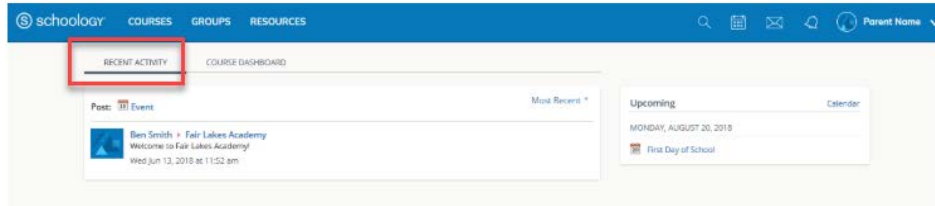

والدین کے اکاؤنٹس

Schoology پیرنٹ اکاؤنٹ کے ذریعے، آپ درج ذیل تک رسائی حاصل کر سکتے ہیں:

- آپ کے بچے کی کلاسیں۔
- آپ کے بچے کے آنے والے نئے اسائنمنٹس۔
- اسکول، کلاس اور گروپ اعلانات۔

لاگ ان

لاگ ان کرنے کے لیے، اپنا SIS ParentVUE اکاؤنٹ، استعمال کریں۔ SIS سے متعلق، اضافی معلومات کے لیے، SIS Parent Account کے جائزہ والا پیج ملاحظہ کریں (<https://www.fcps.edu/node/28091>)

- <https://lms.fcps.edu> پر تشریف لے جائیں
- اپنا FCPS کا یوزرنیم اور پاس ورڈ ڈالیں۔
 - آپ کا یوزرنیم اور پاس ورڈ آپ کا وی ای میل ایڈریس/ یوزرنیم ہے، جو SIS ParentVUE کا ہے۔
 - اگر آپ اپنا پاس ورڈ ڈھونڈنا یا دوبارہ بنانا چاہتے ہیں تو <https://sisparent.fcps.edu> پر تشریف لے جائیں۔
- **Sign in** پر کلک کریں۔

مزید تفصیلی معلومات کے لیے، Schoology سپورٹ ملاحظہ کریں (<https://www.fcps.edu/schoology/support>)۔

اپنے اکاؤنٹ کی سرگرمی ملاحظہ کریں

اگر آپ اپنا نام سب سے اوپر دائیں کونے میں دیکھتے ہیں تو آپ کو پتہ چل جائے گا کہ آپ اپنے اکاؤنٹ میں ہیں۔

اس اسکول، کورسز اور گروپس کی اپ ڈیٹس، جن میں آپ نے شرکت کی ہے، آپ کے **Recent Activity** والے خانے میں ظاہر ہو جائیں گے۔

والدین/ سرپرست کے اکاؤنٹ اور طالب علم کے اکاؤنٹ کے درمیان سوئچ کریں

- سب سے اوپر دائیں ہاتھ کی طرف، اپنے نام کے بلکل ساتھ، تیر کے نشان پر کلک کریں
- اپنے بچے کے اکاؤنٹ میں جانے کے لیے، اس کے نام پر کلک کریں۔