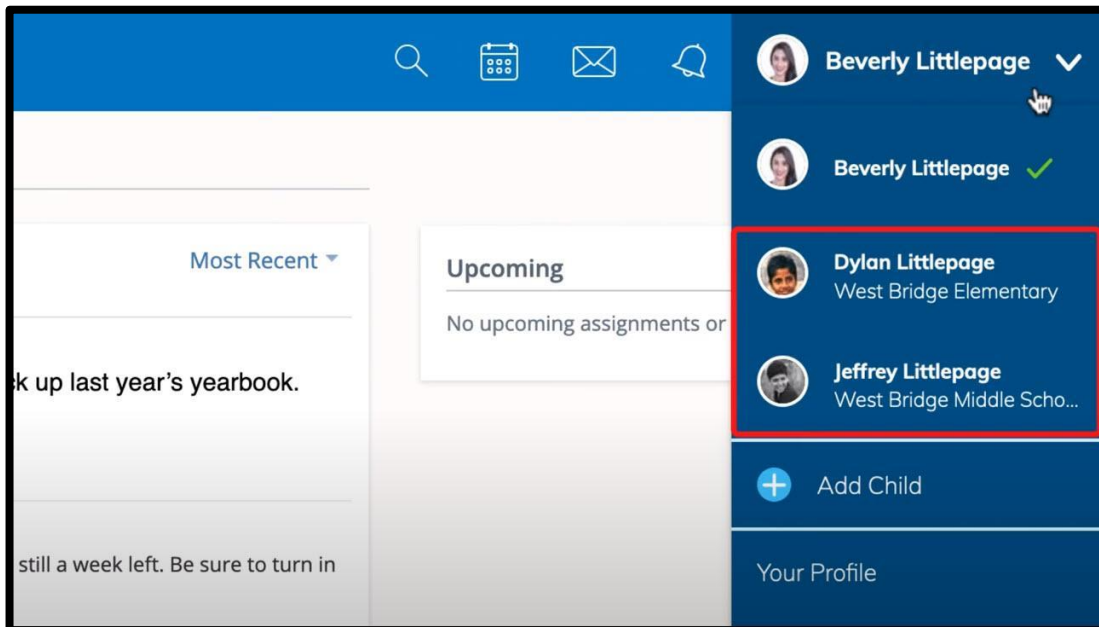

家长和学生账户的不同

本讲义和 **Schoology** *家长和学生账户的不同* 录像: <https://www.fcps.edu/node/41908> 一起使用。

- 家长只能阅读学生的活动。
- 家长不能以学生身份参加。
- 学生必须登录自己的账户才能参加 Schoology 中的课程和小组。

家长账户	学生账户
不能上交作业 (可以看到上交的作业)	可以上交作业
不能在讨论中发帖 (有时可以看到讨论, 取决于设置。)	可以在讨论中发帖
不能进入评估	可以进入评估
不能在媒体相册中发帖 (可以看)	可以在媒体相册中发帖
不能代表学生上交小测试或测试	可以上交小测试或测试

要阅读学生或家长账户, 点击屏幕右上角您的姓名旁边的箭头, 然后选择您希望看的账户。

如果您希望获得更多信息, 请参阅 Schoology 支持 (<https://www.fcps.edu/schoology/support>).