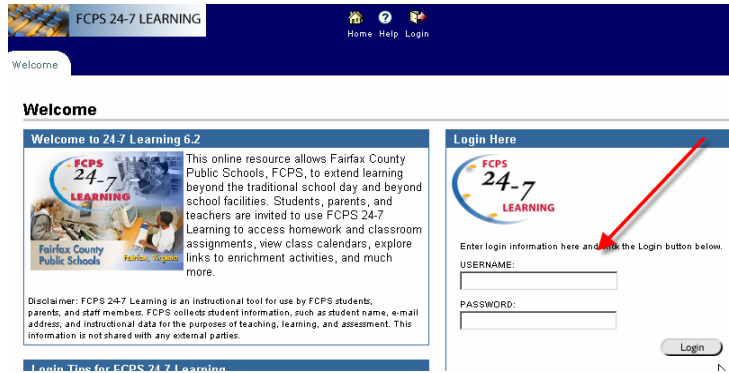

4. Quý vị sẽ thấy trang giảng giải. Xin bật
nơi hình

FCPS 24-7 Learning

5. Quý vị sẽ thấy trang Nhập Hệ.

This is a screenshot of the FCPS 24-7 Learning website. At the top, there is a dark blue navigation bar with the text 'FCPS 24-7 LEARNING' and icons for 'Home', 'Help', and 'Login'. Below the navigation bar, there is a 'Welcome' section with a sub-header 'Welcome to 24-7 Learning 6.2'. The main content area is divided into two columns. The left column features the FCPS 24-7 Learning logo and a description: "This online resource allows Fairfax County Public Schools, FCPS, to extend learning beyond the traditional school day and beyond school facilities. Students, parents, and teachers are invited to use FCPS 24-7 Learning to access homework and classroom assignments, view class calendars, explore links to enrichment activities, and much more." The right column is titled 'Login Here' and contains a form with fields for 'USERNAME:' and 'PASSWORD:', and a 'Login' button. A red arrow points to the 'Login' button. A disclaimer is visible at the bottom left of the page.

HAY,

1. Xin mở Internet Explorer lên.

2. Xin đánh máy

<http://fcps.blackboard.com>

3. Quý vị sẽ thấy trang Nhập Hệ.

HAY

Một số trường liên kết với Blackboard từ địa

chỉ Mạng trường.

Làm sao tôi nhập hệ?

1. Khi thấy màn hình Nhập Hệ, quý vị sẽ thấy hai ô.

2. Trường con em sẽ đưa cho quý vị tên sử dụng và mã số. Mỗi năm học quý vị sẽ cần thay đổi mã số.

Login Tips for FCPS 24-7 Learning