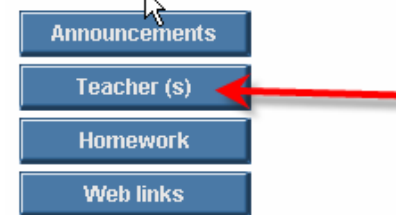

Làm sao tôi nhập hệ?

1. Khi thấy màn hình Nhập Hệ, quý vị sẽ thấy hai ô.

2. Trường con em sẽ đưa cho quý vị tên sử dụng và mã số. Mỗi năm học quý vị sẽ cần thay đổi mã số.

Login Tips for FCPS 24-7 Learning

This year, all FCPS 24-7 users are required to change their passwords the first time that they log in to this site.

✚ Tôi sẽ tìm thấy những gì trong Blackboard/FCPS 24/7 Learning?

Địa chỉ Blackboard của mỗi giáo viên đều khác nhau một ít. Nhưng tất cả các trang FCPS 24/7 Learning đều mở lên với các Thông Báo.

Và tất cả các địa chỉ đều có nút giống nhau ở bên trái:

Nút Announcements có chi tiết quan trọng về lớp con em.

Nút Teacher(s) cho quý vị biết làm sao tiếp xúc giáo viên hay các giáo viên của con em.

Nút Homework có các bài làm ở nhà của con em.