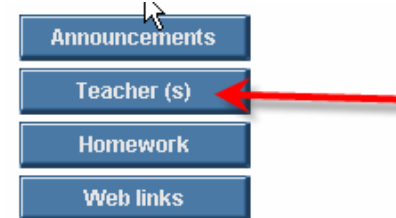

### 어떻게 로그인을 할 수 있는지요?

1. 로그인 화면이 나오면, 2 개의 네모칸을 보시게 될 것입니다.

2. 자녀 학교는 여러분께 사용자 이름과 암호 (패스워드)를 드릴 것입니다. 매 새 학년마다 여러분은 암호를 바꾸셔야 합니다.

#### Login Tips for FCPS 24-7 Learning

This year, all FCPS 24-7 users are required to change their passwords the first time that they log in to this site.

✚ 블랙보드/FCPS 24/7 학습에서 무엇을 찾을 수 있는지요?

각 교사들의 블랙보드 사이트에는 각기 다른 내용들을 담고 있을 것입니다. 그러나, FCPS 24/7 학습 페이지는 알림 사항과 함께 시작됩니다.

모든 사이트들은 왼쪽편에 다음과 같은 버튼들을 가지고 있습니다:

알림 사항 버튼은 자녀 학급에서 알리는 중요한 공고 사항을 담고 있습니다.

교사 (들) 버튼은 어떻게 자녀의 교사나 교사들과 연락할 수 있는지에 대한 정보를 제공합니다.

숙제 버튼은 자녀의 숙제가 무엇인지를 알려줍니다.

웹 링크 버튼은 인터넷을 통해 연결될 수 있는 유용한 사이트들로 연결하여 줍니다.