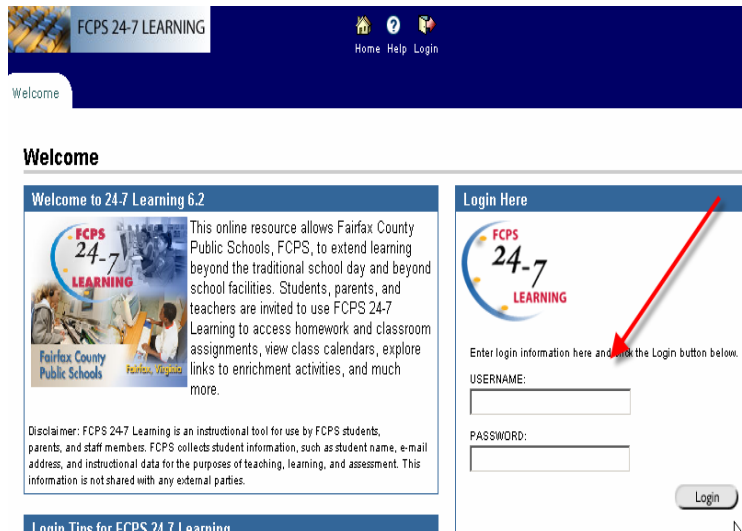

웨어헅스 카운티  
공립학교 24/7 또는  
블랙보드에 대해  
빈번하게 문의되는  
질문들

블랙보드는 여러분 자녀의 숙제, 학교 및 교사에 관한 정보, 및 학교 자원들을 얻을 수 있도록 하는, 저희 FCPS 24/7 웹사이트를 담당하는 회사입니다.

**+** **FCPS 24/7** 학습이나 블랙보드 사이트를 어떻게 찾을 수 있는지요?

쉬운 방법들이 많이 있습니다.

1. Internet Explorer (인터넷 익스플러러)를 여십시오.

2. <http://www.fcps.edu>를 타이핑하십시오.

3. 화면의 왼편 아래쪽을 살펴보십시오. FCPS 24/7 Learning 을 클릭하십시오.

School Events	reading lists, camps, and online courses. <a href="#">More</a> .
Special Education	<b>Back to School Night Schedules</b> Schedules have been posted for back to school nights for fall 2005. <a href="#">More</a> .
Statistics	
Testing	<b>Continuing Interest</b>
<b>Resources</b>	<ul style="list-style-type: none"> <li>Register your students now for fall 2005</li> <li>Bond referendum proposed for November ballot</li> </ul>
FCPS 24-7 Learning Using This Site	<b>About Fairfax County Public Schools</b>
External Links	Fairfax County Public Schools is the twelfth largest school system in the nation. Students in grades pre-K through 12 are offered a diverse, high quality curriculum.

- 4. 설명페이지가 나올 것입니다.  
화살표가 가르치는

**FCPS 24-7 Learning** 그림을 클릭하십시오.

- 5. 로그인 페이지가 나올 것입니다.

또는,

- 1. Internet Explorer(인터넷 익스플로러) 를 여십시오..

- 2. <http://fcps.blackboard.com>을 타이핑하십시오.

### 3. 로그인 페이지가 나올 것입니다.

또는

어떤 학교들은 학교 웹사이트에 블랙보드가 직접 연결되어 있기도 합니다.