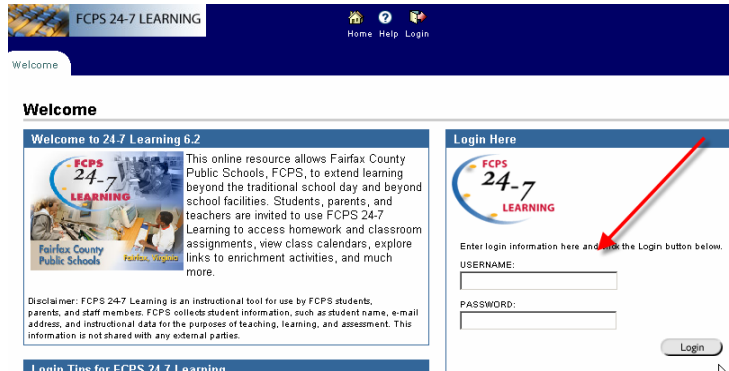

- 4. 설명페이지가 나올 것입니다.  
화살표가 가르치는

**FCPS 24-7 Learning** 그림을 클릭하십시오.

- 5. 로그인 페이지가 나올 것입니다.

또는,

- 1. Internet Explorer(인터넷 익스플로러) 를 여십시오..

- 2. <http://fcps.blackboard.com>을 타이핑하십시오.

### 3. 로그인 페이지가 나올 것입니다.

또는

어떤 학교들은 학교 웹사이트에 블랙보드가 직접 연결되어 있기도 합니다.